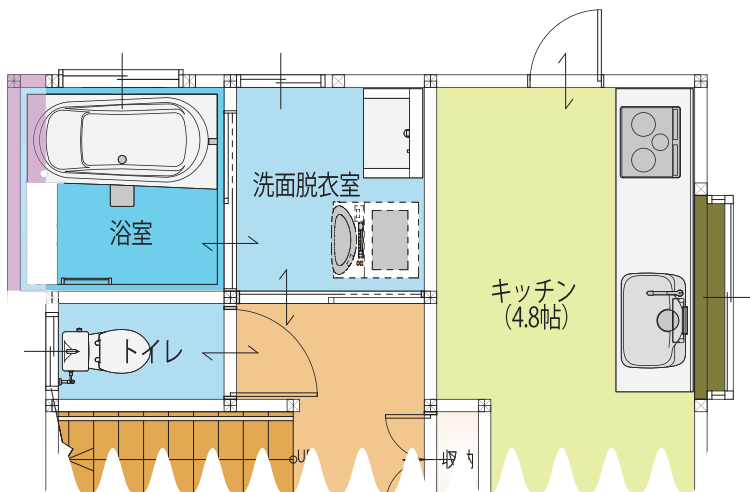

Consultation of residence !

快適な住まい相談室

ゆとりのある浴室へリフォーム 浴室増築

お客様 / 結城市 F様邸 築27年

タイルの浴室からユニットバスへ入替えました。
新しいユニットバスを今までの浴室に入れると浴槽が小さくなってしまいますので、1坪サイズが入るように増築をご提案させて頂きました。数十センチ程度増やしたのですがスゴク広くなりました。
また洗面脱衣室もクロス・床を貼替えて、化粧台も新しくして明るくしました。

工事前図面

工事後図面

浴室 リフォーム

洗面所 リフォーム

リフォーム課 吉田 和浩