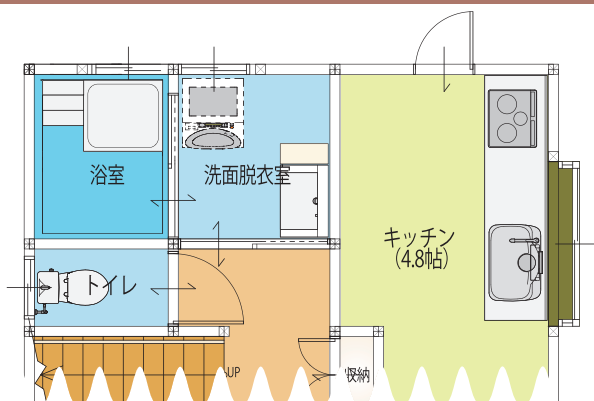

Consultation of residence !

快適な住まい相談室

ゆとりのある浴室へリフォーム 浴室増築

お客様 / 結城市 F様邸 築27年

タイルの浴室からユニットバスへ入替えました。
新しいユニットバスを今までの浴室に入れると浴槽が小さくなってしまいますので、1坪サイズが入るように増築をご提案させて頂きました。数十センチ程度増やしたのですがスゴク広くなりました。
また洗面脱衣室もクロス・床を貼替えて、化粧台も新しくして明るくしました。

工事前図面

工事後図面

浴室 リフォーム

洗面所 リフォーム

リフォーム課 吉田 和浩